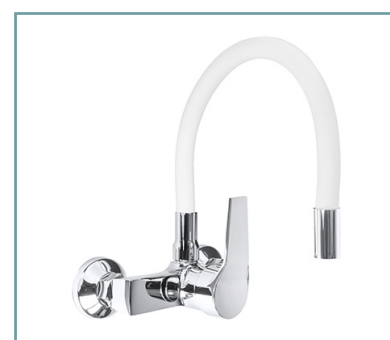

PLUTO

Szín/Color:
White Chrome