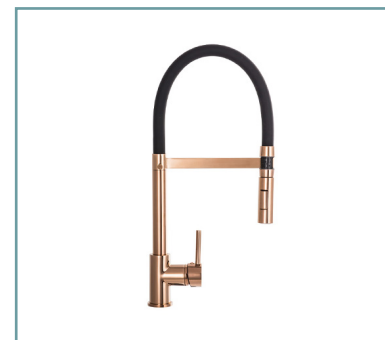

Szín/Color:
Black Chrome

GABOR

Szín/Color:
Black Rose Gold

GABOR

Szín/Color:
Black Gold

KATE

Szín/Color:
Chrome

KATE