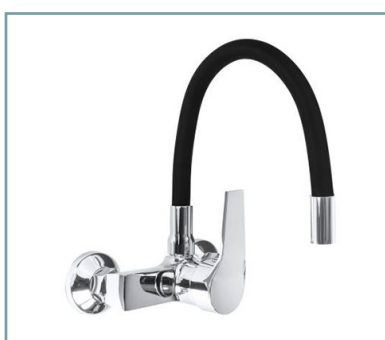

PLUTO

Szín/Color:
Black Chrome