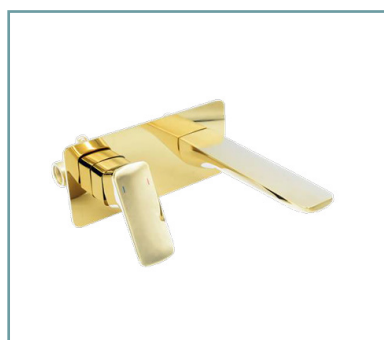

**BLESS kádtöltő és
zuhany csaptelep/
bath and shower faucet**
Szín/Color: Matt Black

ELIZABETH mosdó
csaptelep/
washbasin faucet
Szín/Color: Matt Black

ELIZABETH magasított
mosdó csaptelep/
raised basin faucet
Szín/Color: Matt Black

ELIZABETH falsík
mögötti csaptelep/
flush mounted faucet
Szín/Color: Matt Black

ELIZABETH mosdó
csaptelep/
washbasin faucet
Szín/Color: Gold

ELIZABETH kádtöltő és
zuhany csaptelep/
bath and shower faucet
Szín/Color: Gold