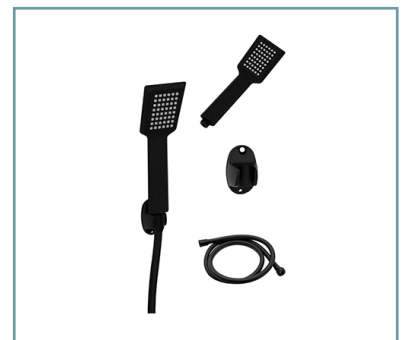

LOVE zuhanyszett/
shower set
Szín/Color: Matt Black