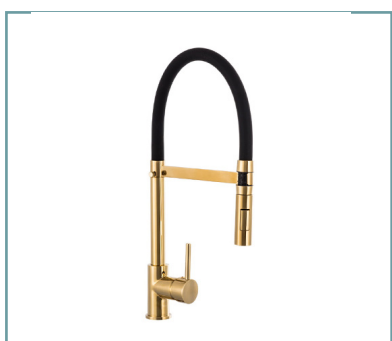

Szín/Color:
Black Chrome

GABOR

Szín/Color:
Black Rose Gold

GABOR

Szín/Color:
Black Gold

KATE

Szín/Color:
Chrome

KATE