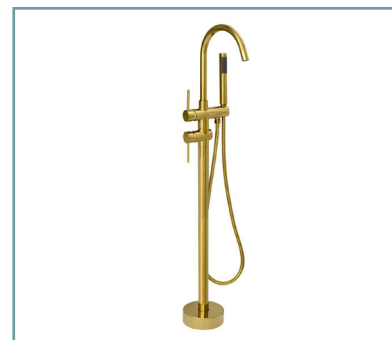

*Passion - Falsík mögötti zuhany
csaptelep és zuhany szett/
flush mounted shower faucet
and shower set*

APPLE zuhanyszett/
shower set
Szín/Color: Chrome

BUBBLE zuhanyszett/
shower set
Szín/Color: Matt Black

PASSION
Szín/Color: Chrome

*Passion - Falsík mögötti zuhany
csapterep és zuhany szett/
flush mounted shower faucet
and shower set*

PASSION
Szín/Color: Matt Black

FAITH szabadon álló
kád csaptelep
zuhanyszettel/
*free standing bath faucet
with shower set*
Szín/Color: Chrome

FAITH szabadon álló
kád csaptelep
zuhanyszettel/
*free standing bath faucet
with shower set*
Szín/Color: Matt Black

FAITH szabadon álló
kád csaptelep
zuhanyszettel/
*free standing bath faucet
with shower set*
Szín/Color: Gold