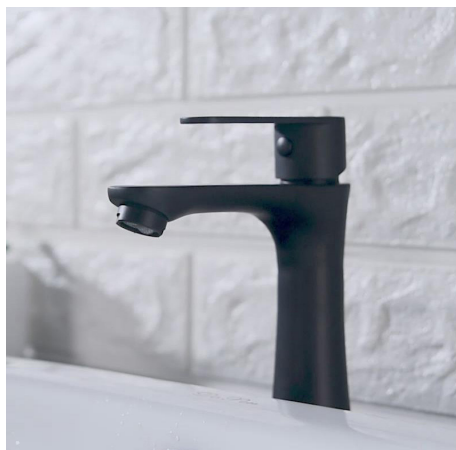

ELIZABETH falsík
mögötti csaptelep/
flush mounted faucet
Szín/Color: Matt Black

ELIZABETH mosdó
csaptelep/
washbasin faucet
Szín/Color: Gold

ELIZABETH kádtöltő és
zuhany csaptelep/
bath and shower faucet
Szín/Color: Gold

ELIZABETH falsík
mögötti csaptelep/
flush mounted faucet
Szín/Color: Gold

FOREVER
mosdó csaptelep/
washbasin faucet
Szín/Color: Matt Black

FOREVER
kádtöltő és zuhany
csaptelep/
bath and shower faucet
Szín/Color: Matt Black

FOREVER
zuhany csaptelep/
shower faucet
Szín/Color: Matt Black

FOREVER
bidé csaptelep/
bidet faucet
Szín/Color: Matt Black

FOREVER
bidé csaptelep/
bidet faucet
Szín/Color: Chrome

FOREVER
kádtöltő és zuhany
csaptelep/
bath and shower faucet
Szín/Color: Chrome

FOREVER
zuhany csaptelep/
shower faucet
Szín/Color: Chrome

A kép csak illusztráció!
Photo is for illustration purpose only!

GISELL mosdó csaptelep/
washbasin faucet
Szín/Color: Matt Black

GISELL magasított
mosdó csaptelep/
raised basin faucet
Szín/Color: Matt Black