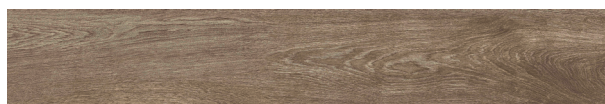

CONO CARAMEL RT
20 x 120