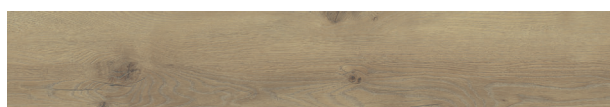

CONO CREAM RT
20 x 120